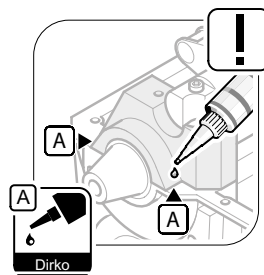

VSI 04/2017

Joint de cache culbuteurs  
Audi | Seat | Škoda | Volkswagen  
1,9 | 2,0 TDI PD

Das Original

<p>038 103 469 AD 038 103 469 AE 038 103 469 AG 038 103 469 AH 038 103 475 N</p>	<p>266.060</p>	
<p>03G 103 469 M 03G 103 469 G 03G 103 475 D</p>	<p>542.000</p>	
<p>038 103 469 AA 038 103 469 S 038 103 469 T</p>	<p>577.240</p>	